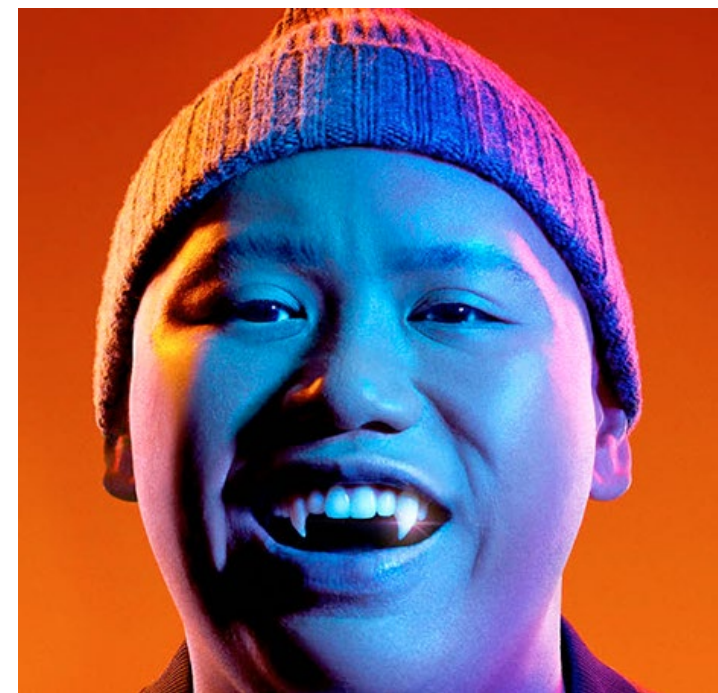

**SCI
FI**

SCI FI

SCI FI dostarcza ekscytującą i wciągającą rozrywkę dla fanów gatunku w każdym wieku. Wraz z uznanymi produkcjami science-fiction, hitami filmowymi, serialami o nadprzyrodzonych zjawiskach pełnych akcji i przygody, SCI FI otwiera przed widzami bramy nieskończonej wyobraźni.

Oferta programowa

Wampir Reginald

Grimm

The Outpost

The Ark

Wampir Reginald

Zupełnie nowa seria w SCI FI przedstawia Reginalda, który zdecydowanie nie jest przeciętnym wampirem. Został niedawno wprowadzony do stada przez tajemniczego Maurice'a, jednak daleko mu do bycia smukłym, eleganckim czy przystojnym. Powierzchowne wampiry uważają, że ten nowicjusz nie pasuje do ich grona. Reginald, niepożądany świeżak w społeczności stara się dostosować do wymagań wampiryzmu. Jednak w trakcie tego procesu uczy się również zaskakujących rzeczy na temat swoich ukrytych zdolności.

Grimm

Dalsze odcinki serialu policyjnego z nadprzyrodzonymi siłami w tle. Czy bohaterom uda się rozpocząć normalne życie, a może pochłoną ich rozważania nad konsekwencjami takiej decyzji?

The Outpost

Fabula skupia się na odważnej Talon, ostatniej żyjącej przedstawicielce rasy Czarnokwistych. Wioska dziewczyny została lata temu zniszczona przez najemników, w związku z czym jej jedynym pragnieniem jest zemsta. Podczas swojej podróży Talon odkrywa, że posiada nadprzyrodzone moce. Jeśli nauczy się poprawnie je wykorzystywać, będzie w stanie uchronić cały świat przed fanatycznym religijnym dyktatorem.

The Ark

Międzygalaktyczne podróże, które nie będą lekkie i przyjemne. Akcja serialu rozgrywa się w przyszłości odległej o 100 lat, na pokładzie Ark One - kosmicznego statku, który niesie ze sobą ostatnią nadzieję ludzkości na przetrwanie. Kiedy statek ponosi ciężkie straty, pozostali pasażerowie muszą połączyć siły i wspólnie wykonać misję znalezienia nowego domu na odległej o ponad rok planecie.